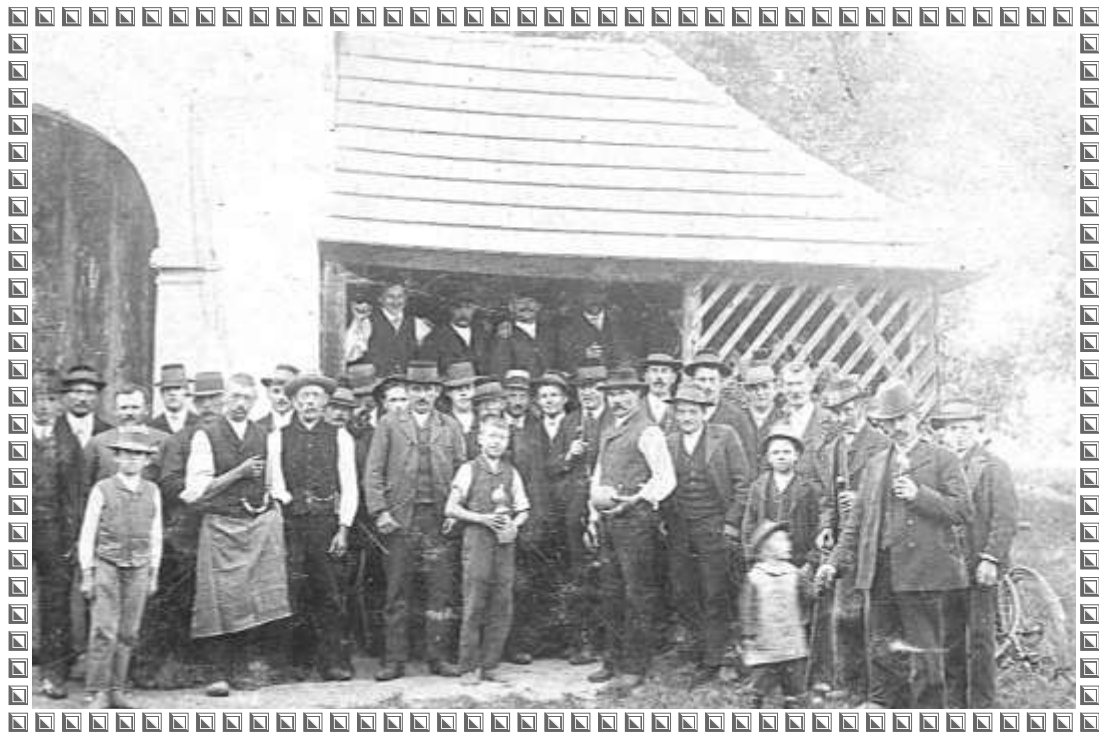

Bäckerei Hanl

Feinbackwaren - Eisdiele - Cafe
 Bäckerstrasse 32 - 4332 Au an der Donau
 Telefon 07262 58507

Eine große Kegelrunde beim Gh. Fröschl in Ruprechtshofen

Juli 2017

Mo	Di	Mi	Do	Fr	Sa	So
					1	2 Gem. Nachmittag Kamerdschaftsbund Musiksommer Au Bubblecooterturnier Naarn, JVP
3	4	5	6 Müllabfuhr Grillfest Pensionistenverb. Au	7 Müllabfuhr	8 Gemeindegport- tag	9 Musiksommer DonAu-Standl
10	11	12	13	14	15	16 Musiksommer DonAu-Standl
17	18	19	20 Volksmusik- abend Forum Naarn	21	22 Grillnachmittag Pensionistenverb. Naarn Nasslöschbewerb FF Holzleiten	23 Fahrzeugsegnung Frühshoppen FF Holzleiten Musiksommer Au
24	25	26	27	28	29	30 Musiksommer DonAu-Standl
31 Gelber Sack						