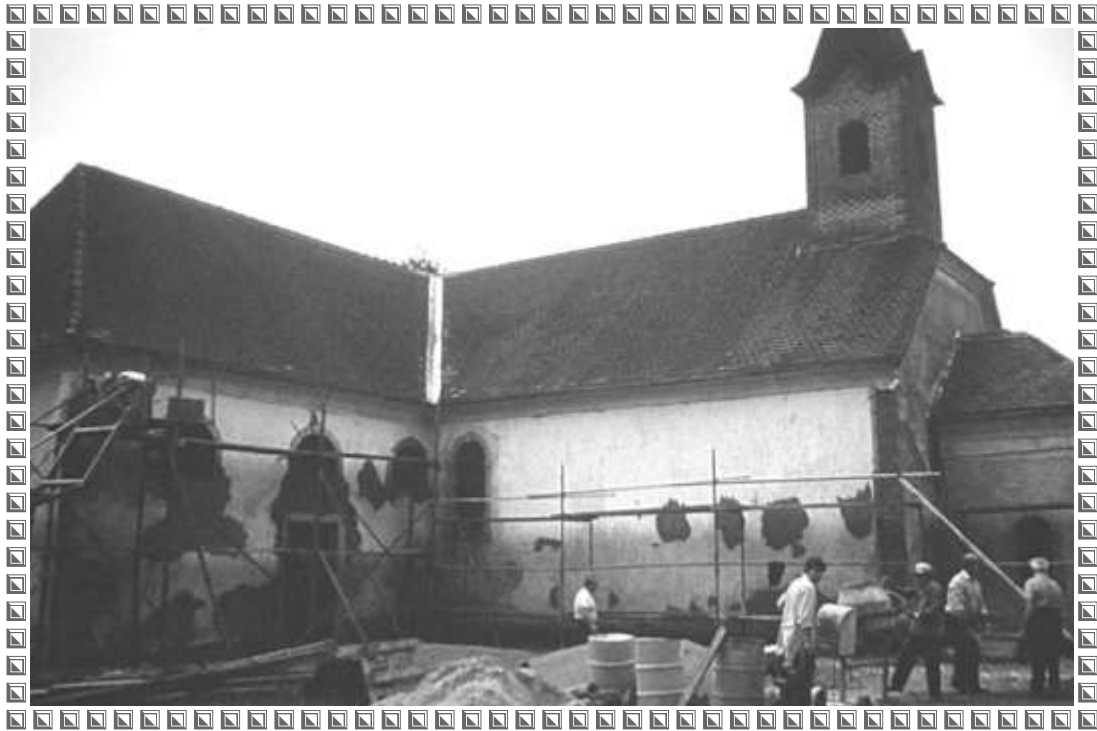

Die Kirche in Maria Laab wird saniert

Juli 2016

Mo

Di

Mi

Do

Fr

Sa

So

				1	2	3
					Fischerlatein mit Steckerlfisch FORUM NAARN	Musik donAu-Standl
4	5	6	7	8	9	10
			<u>Müllabfuhr</u>	<u>Müllabfuhr</u>	Gemeindefesttag DSG UNION	Gemütl. Nachmittag Kameradschaftsbund Musik donAu-Standl
11	12	13	14	15	16	17
						Musik donAu-Standl
18	19	20	21	22	23	24
Gelber Sack			Volksmusikabend FORUM NAARN		Grillnachmittag Pensionisten Naarn Löschbew. FF Holzl. LAKE PARTY Stockhalle Au	Löschbewerb FF Holzleiten Frühschoppen und Fam. Nachmittag Musik donAu-Standl
25	26	27	28	29	30	31
						Musik donAu-Standl